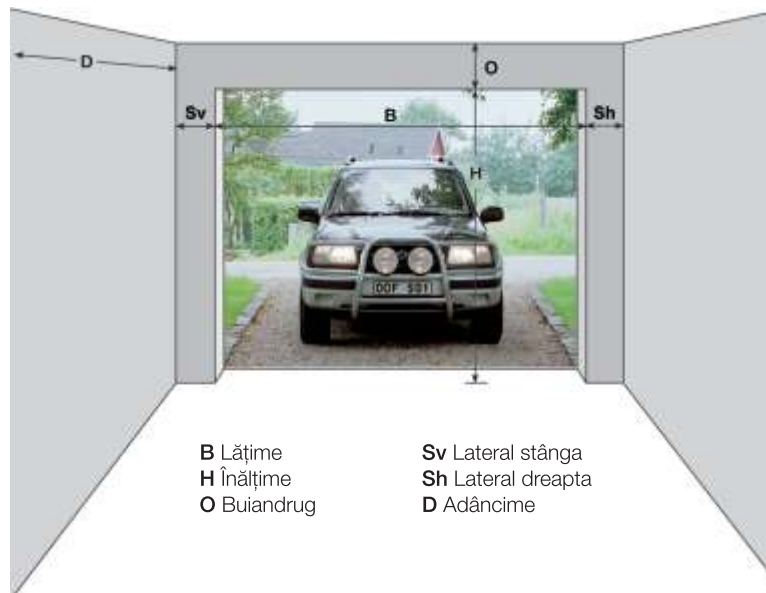

Lindab DoorlineTM
- porți de garaj

Date tehnice poartă

Lățime:	2200 – 4000 mm
Înălțime:	1800 – 2410 mm
Suport de prindere:	cărămidă, beton, metal
Acționare:	manuală / automată

Date tehnice panou

Grosime:	46 mm
Înălțime:	600 mm
Lungime:	variabilă
Material termoizolant:	polistiren extrudat
Rigidizarea tablelor interior / exterior:	fălțuire

Avantajele panoului

termoizolație ridicată - $U = 0.6 \text{ W/mpK}$

rezistență sporită la vânt - $\rho = 32 \text{ kg/mc}$

absorbție redusă de apă - material omogen

fixare adezivă - durată mare de viață

B Lățime
H Înălțime
O Buiandrug

Sv Lateral stânga
Sh Lateral dreapta
D Adâncime

Spațiu tehnic și montaj

Fiecare casă este unică, de aceea și fiecare poartă de garaj este unică, fiind fabricată în funcție de dimensiunile golului rezultat din proiectare.

Spațiul tehnic necesar montajului este redus:

- buiandrug (O): 165 mm;
- umeri laterali (Sv, Sh): 100 mm;
- adâncime (D): 3100 mm, în cazul acționării manuale și 3300 mm, în cazul acționării electrice;