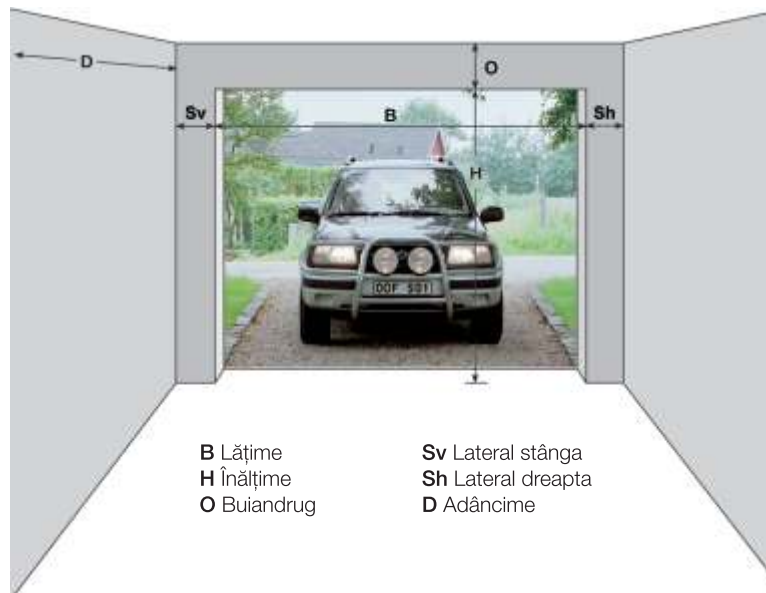

B Lățime
H Înălțime
O Buiandrug

Sv Lateral stânga
Sh Lateral dreapta
D Adâncime

Spațiu tehnic și montaj

Fiecare casă este unică, de aceea și fiecare poartă de garaj este unică, fiind fabricată în funcție de dimensiunile golului rezultat din proiectare.

Spațiul tehnic necesar montajului este redus:

- buiandrug (O): 165 mm;
- umeri laterali (Sv, Sh): 100 mm;
- adâncime (D): 3100 mm, în cazul acționării manuale și 3300 mm, în cazul acționării electrice;

Pentru a ușura montajul, panourile sunt pregătite.